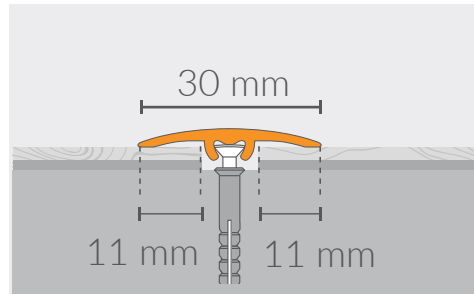

SM1

MAX
DILATATION
24mm

SILICONE
BARIER
000

DIMENSIONS

COLORS

	0,93 m	1,86 m	2,79 m		0,93 m	1,86 m	2,79 m		
A1		5905167035818	5905167035610	5906735611823	W6		5905167684436	5905167684450	-
A2		5905167035825	5905167035627	5906735611830	W8		5905167684429	5905167684443	-
A3		5905167686317	5905167686324	5905167686331	W9		5906735624472	5906735624489	-
W1		5905167674734	5905167674819	-	W10		5905167674765	5905167674840	-
W2		5905167674727	5905167674802	-	W11		5907749024326	5907749024340	-
W3		5905167674741	5905167674826	-	W25		5905167768143	5905167768174	-
W4		5905167768150	5905167768181	-	W27		5905167768167	5905167768198	-
W5		5907749015508	5907749015539	-					
	12 pcs	4 pcs	4 pcs			12 pcs	4 pcs	-	