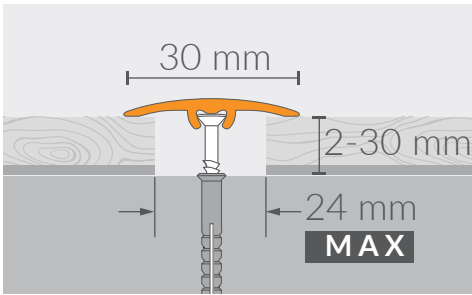

SM1

MAX
DILATATION
24mm

SILICONE
BARIER
000

DIMENSIONS

COLORS

	0,93 m	1,86 m	2,79 m		0,93 m	1,86 m	2,79 m		
A1		5905167035818	5905167035610	5906735611823	W6		5905167684436	5905167684450	-
A2		5905167035825	5905167035627	5906735611830	W8		5905167684429	5905167684443	-
A3		5905167686317	5905167686324	5905167686331	W9		5906735624472	5906735624489	-
W1		5905167674734	5905167674819	-	W10		5905167674765	5905167674840	-
W2		5905167674727	5905167674802	-	W11		5907749024326	5907749024340	-
W3		5905167674741	5905167674826	-	W25		5905167768143	5905167768174	-
W4		5905167768150	5905167768181	-	W27		5905167768167	5905167768198	-
W5		5907749015508	5907749015539	-					
	12 pcs	4 pcs	4 pcs			12 pcs	4 pcs	-	